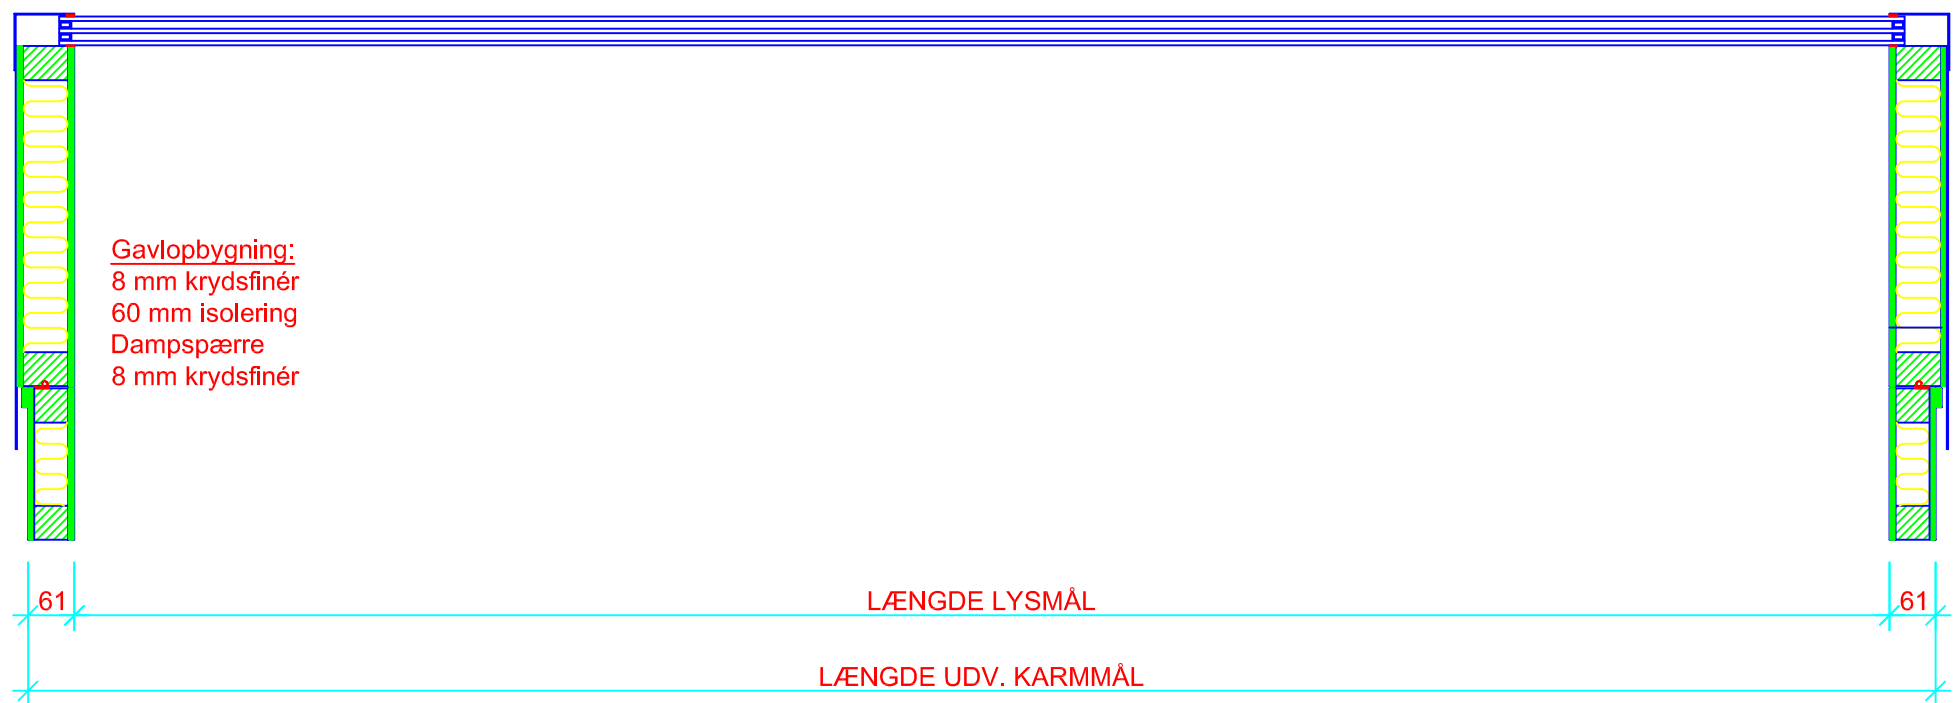

TVÆRSNIT

LÆNGDESNIT

Ovenlysttype:	Glaslys - glasnordlys	Tværsnit og længdesnit	
Kunde:	Optilite ApS	Glaslys med karm	
Leveringsadresse:	Bjerrevej 138 8700 Horsens	Ordrenummer: xxxxxxxxx	Tilbudsnummer: xxxxxxxxx
		Dato: xxxx-xx-xx	Rev.dato: xxxx-xx-xx
		Mål: 1:10	Tegnet af: LIN
	Optilite ApS Bjerrevej 138, 8700 Horsens	Telefon +45 7564 8200 Telefax +45 7564 8201	www.optilite.dk optilite@bmggroup.com