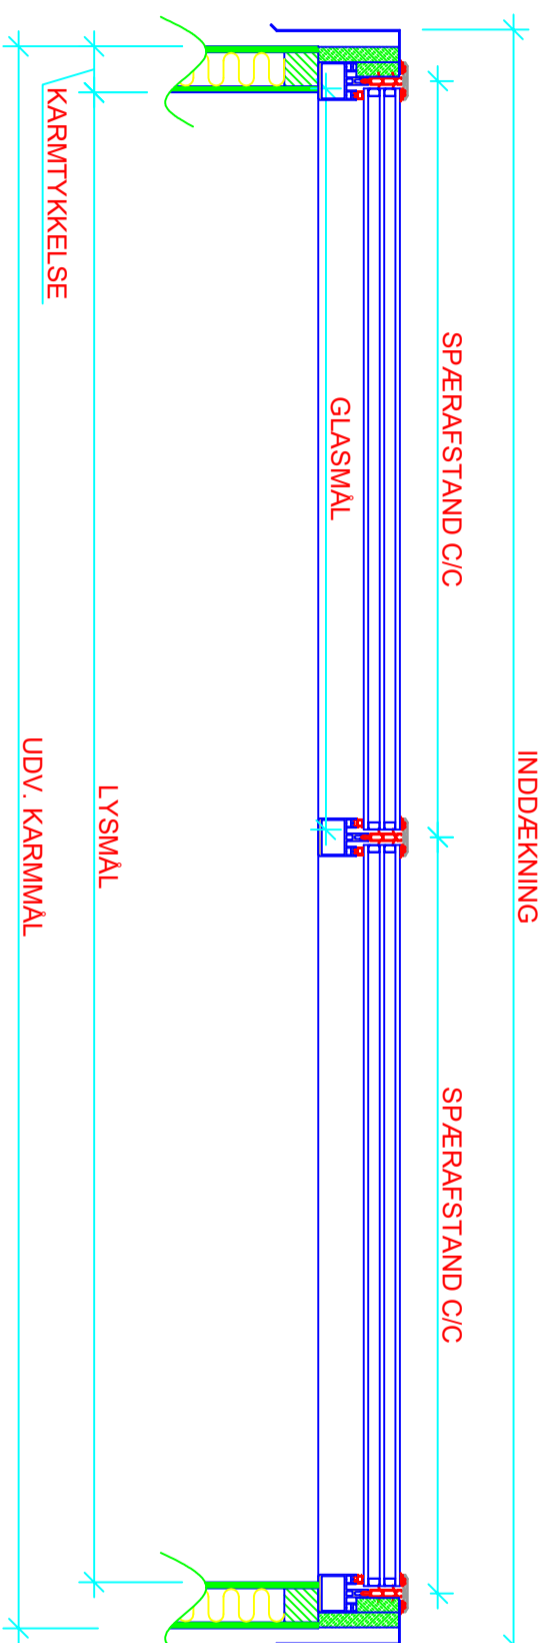

Ovenlyskarm inddækkes med tagpap til 10 mm fra lysmål / indv. karmmål (udføres ikke af Optilite ApS)

TVÆRSNIT

LÆNGDESNI

Overlysttype:	Glas/alu Rytterlyspanel	Lysmål (bredde x længde):	xxxx x xxxx mm
Kunde:	xxxxxxxxxxxx	Udv. karmmål (bredde x længde):	xxxx x xxxx mm
Leveringsadresse:	xxxxxxxxxxxx	Ordrenummer:	xxxx
	xxxxxxxxxxxx	Dato:	2024-03-15
		Mål:	1:10
		Tegnet af:	LIN