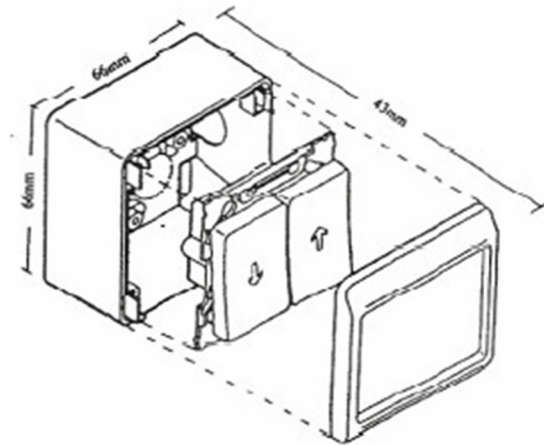

Daglig ventilationstryk

Beskrivelse:

2 x 1-polet trykkontakt med gensidig elektrisk spærring.

Tryk på "pil op":

Motoren kører ud i 3 step (åbning bestemmes af antal tryk - max 3)

Tryk "pil ned":

Motoren lukker.

Er forsynet med fjeder for trykkontakt.

Tekniske data:

Farve: Hvid (RAL9010)

Dimensioner, L x B x H: 66 x 66 x 43mm

Kapslingsklasse: IP 20

Tilslutningsledning: Max. 1,5mm²

Tilslutningsdiagram: