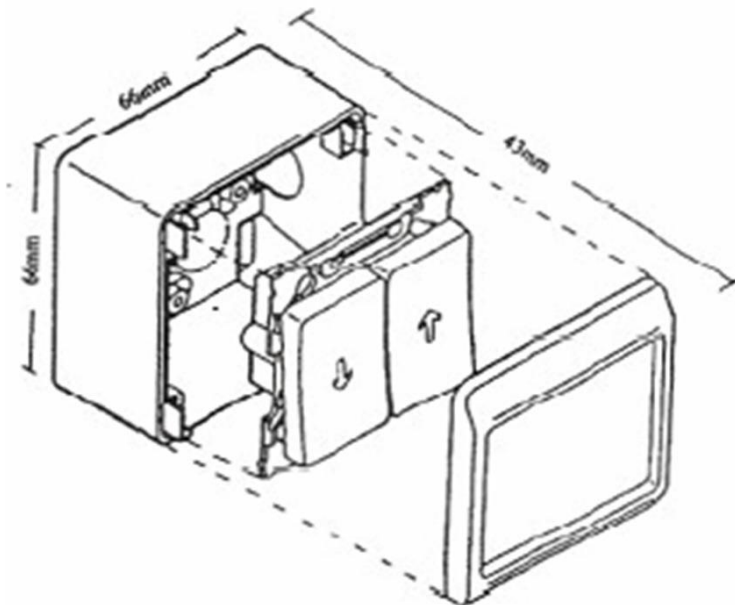

Daglig ventilationstryk

Beskrivelse:

2 x 1-polet trykkontakt med gensidig elektrisk spærring.

Tryk på "pil op":

Motoren kører ud i 3 step (åbning bestemmes af antal tryk - max 3)

Tryk "pil ned":

Motoren lukker.

Er forsynet med fjeder for trykkontakt.

Teknisk data

Farve: Hvid (RAL9010)

Dimensioner, L x B x H: 66 x 66 x 43mm

Kapslingsklasse: IP 20

Tilslutningsledning: Max. 1,5mm²

Tilslutningsdiagram: