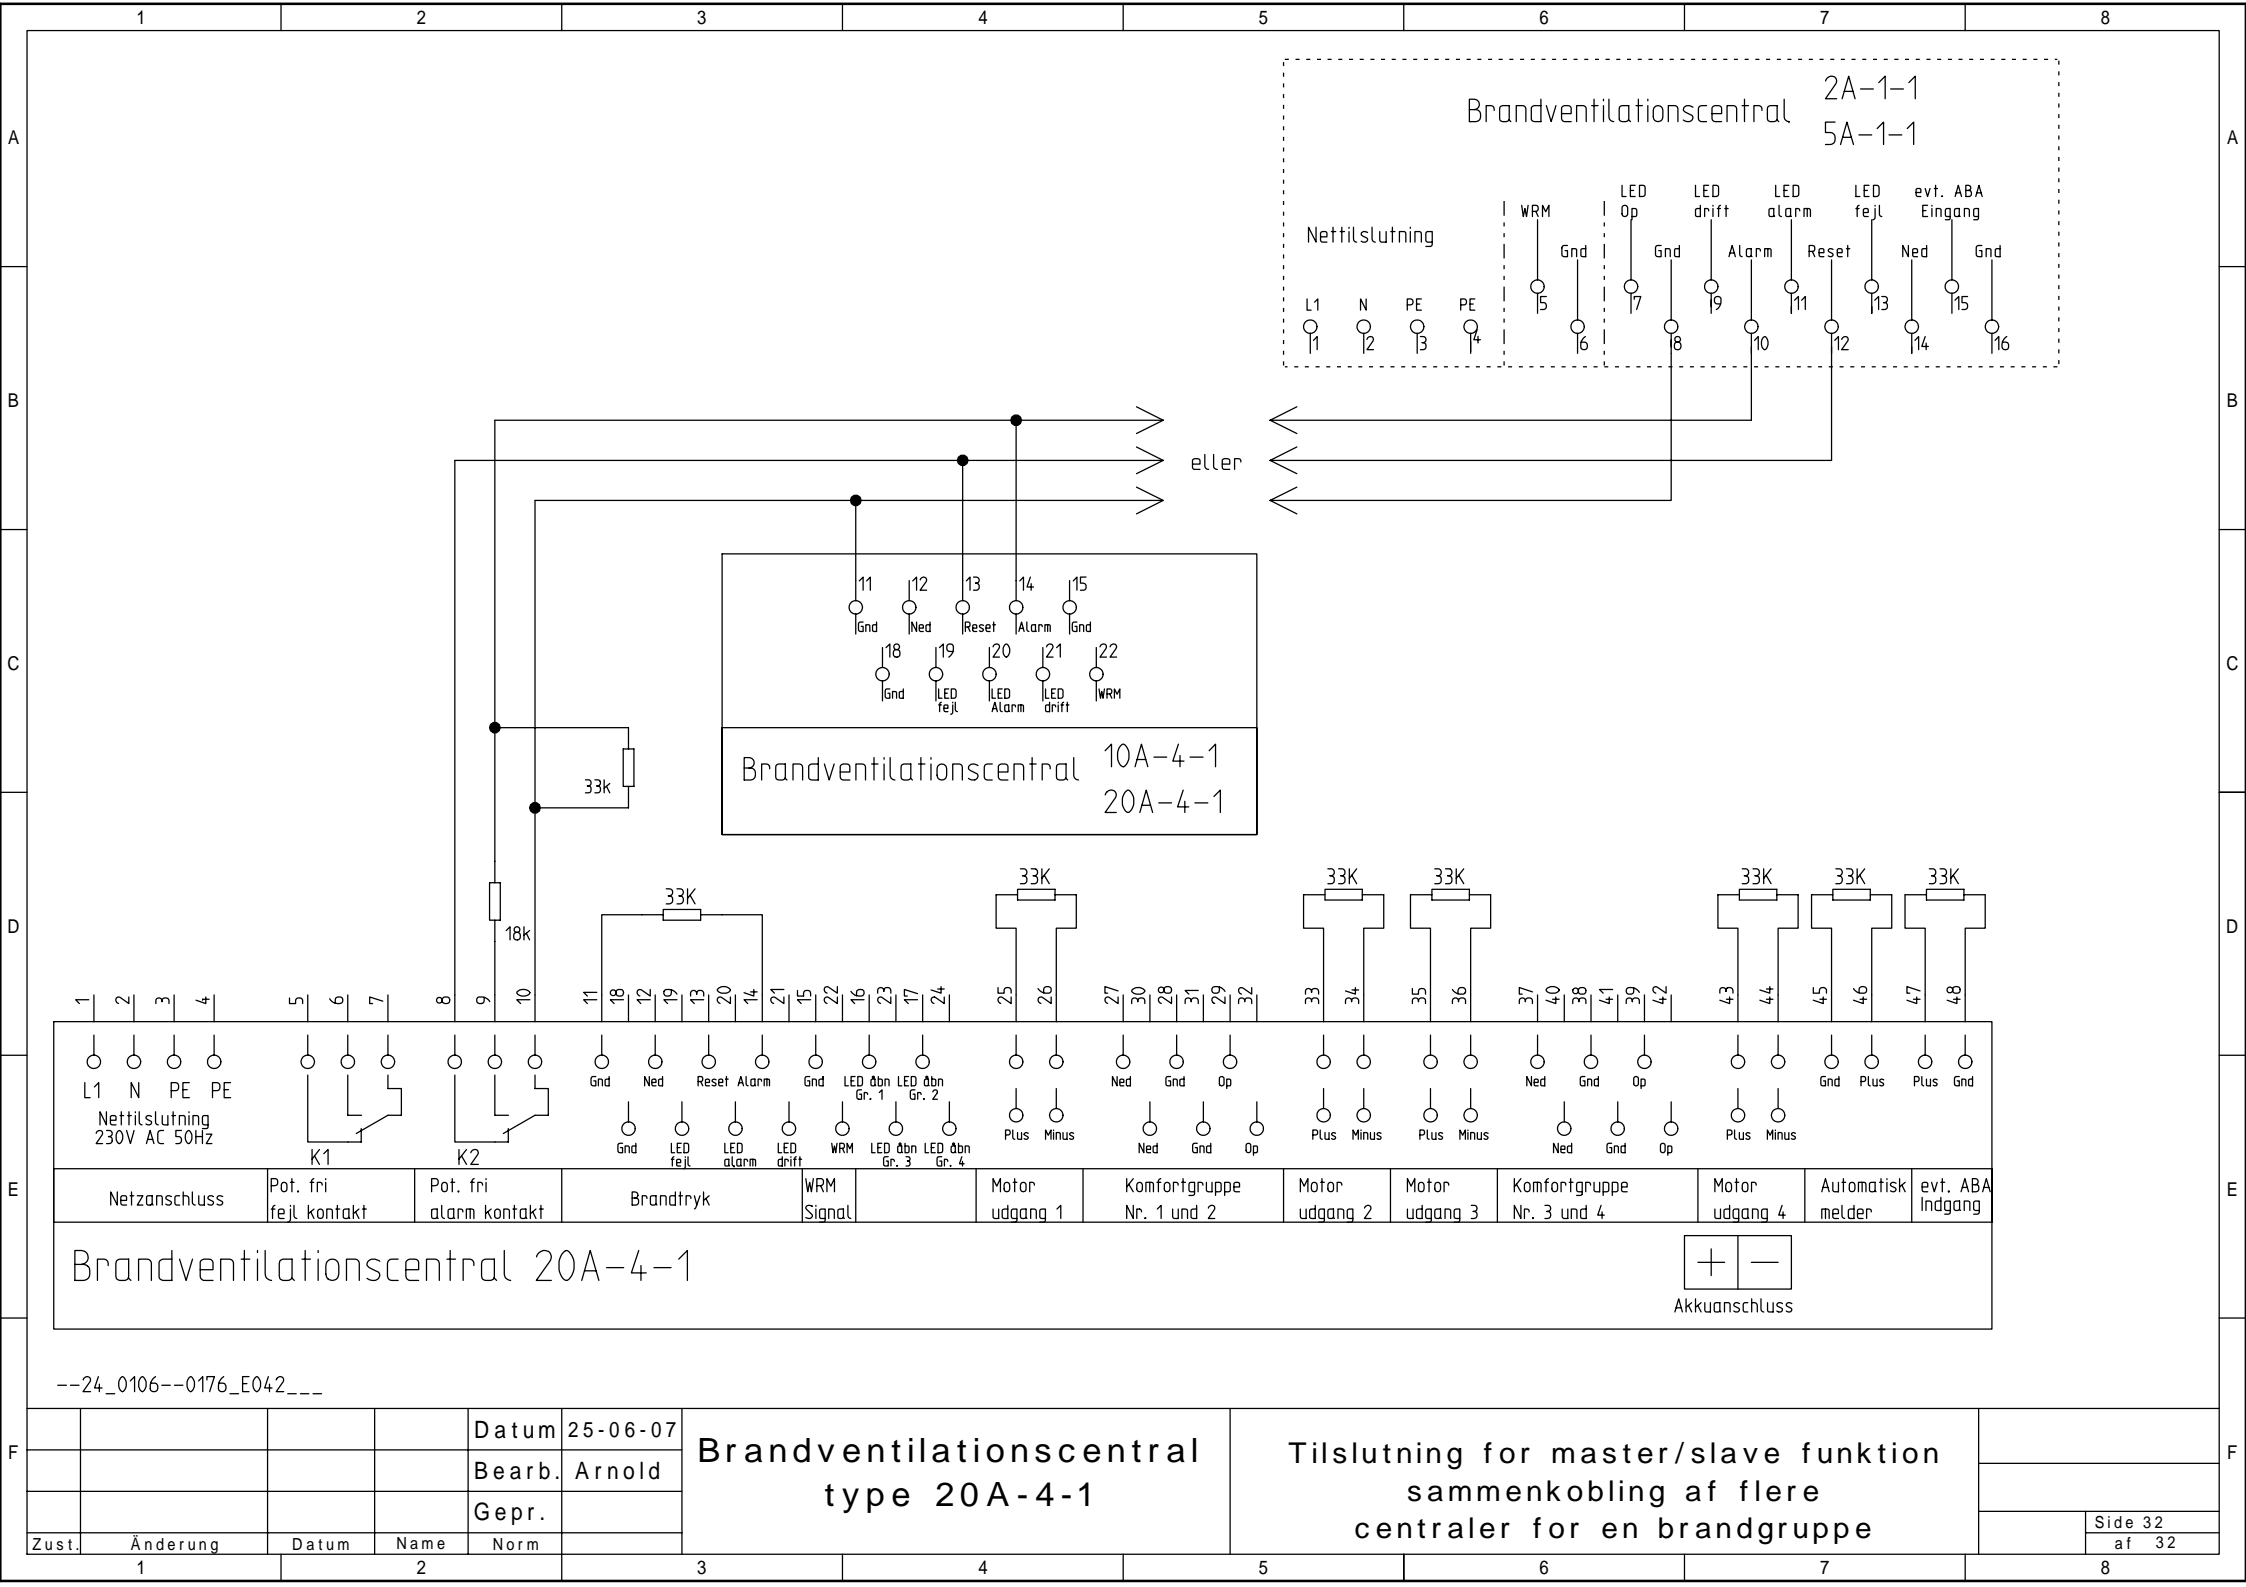

Tilslutning af forsyning samt vind- og regnmelder (WRM 401/C)

Tilslutning af ABA centraler

Separat forsyning
230V AC 50Hz

Potentiale fri kontakt
i WRM 401/C

Husk lus mellem Klemme
26 og 27 i WRM 401/C

--24_0106--0176_E042_---

Datum	25-06-07
Bearb.	Arnold
Gepr.	
Zust.	
Änderung	
Datum	
Name	
Norm	

**Brandventilationscentral
type 20A-4-1**

**Tilslutning af
forsyning samt
vind- og regnmelder**

--24_0106--0176_E042_---

Datum	25-06-07
Bearb.	Arnold
Gepr.	
Zust.	
Änderung	
Datum	
Name	
Norm	

**Brandventilationscentral
type 20A-4-1**

Tilslutning for master/slave funktion
sammenkobling af flere
centraler for en brandgruppe