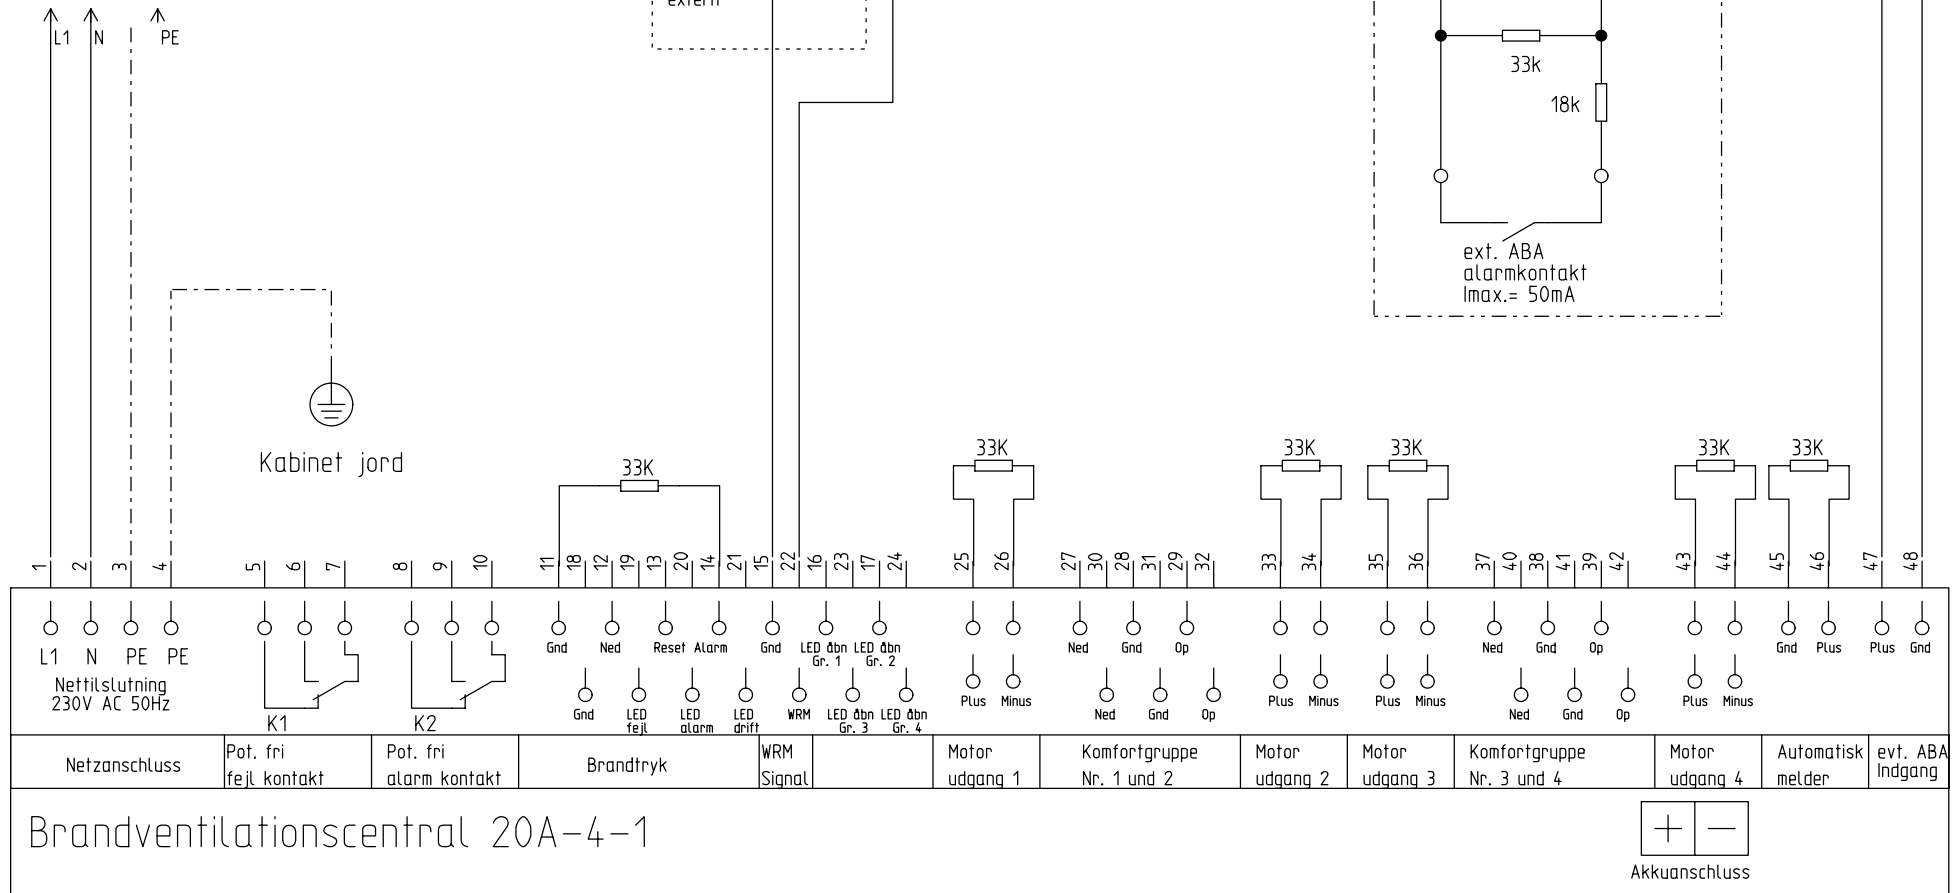

Tilslutning af forsyning samt vind- og regnmelder (WRM 401/C)

Tilslutning af ABA centraler

Separat forsyning
230V AC 50Hz

Potentiale fri kontakt
i WRM 401/C

Husk lus mellem Klemme
26 og 27 i WRM 401/C

--24_0106--0176_E042_---

Datum	25-06-07
Bearb.	Arnold
Gepr.	
Zust.	
Änderung	
Datum	
Name	
Norm	

**Brandventilationscentral
type 20A-4-1**

**Tilslutning af
forsyning samt
vind- og regnmelder**

--24_0106--0176_E042_---

Datum	25-06-07
Bearb.	Arnold
Gepr.	
Zust.	
Änderung	
Datum	
Name	
Norm	

**Brandventilationscentral
type 20A-4-1**

Tilslutning for master/slave funktion
sammenkobling af flere
centraler for en brandgruppe