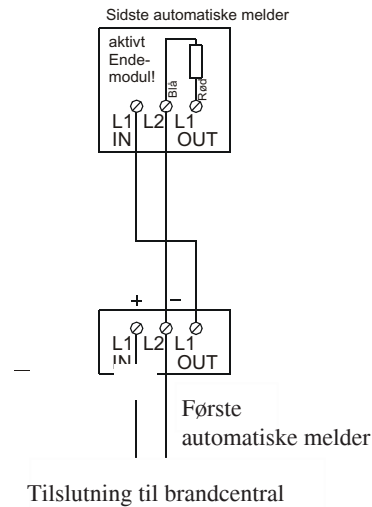

ELEKTRISK TILSLUTNING

Godkendelsesnr.: G200017

FEATURES

Forsyningsspænding: 24V DC
Strømforbrug (hvile): 0,1 mA
Kabinet: Hvid plastik, rund
Driftstemperatur: -20° til 90° C
Triggerpunkt: 75° C
Triggerstrøm: 50mA
Produkt nr. 111735

OPTILITE APS

More light and air

Bjerrevej 138
8700 Horsens
Danmark

optilite@optilite.dk

www.optilite.dk

75 64 82 00