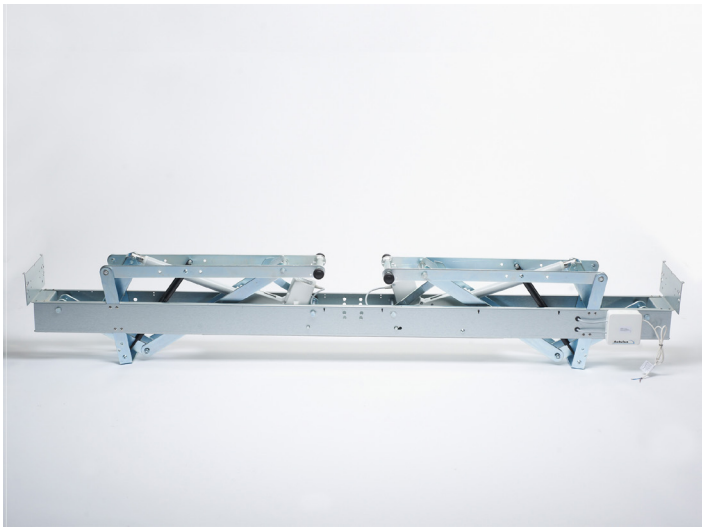

Elektrisk Åbningssystem - SA Power Double

Dette åbningssystem sætter nye standarder inden for elektrisk åbning og lukning af bl.a. ovenlys, røglemme, glastage og facadeløsninger, hvor der er behov for brand- og komfortventilation iht. den europæiske standard EN 12101-2.

MAKSIMAL STABILITET OG KRAFT

Åbningssystemet er baseret på en unik geometrisk bevægelse ved hjælp af en elektrisk aktuator, der er monteret i et patentanmeldt system, som giver maksimal stabilitet og kraftudnyttelse ved både åbning og lukning.

Systemet er særlig velegnet til mellemstore og store ovenlys med dobbeltlåg.

UNIKT DESIGN KRÆVER MINDRE PLADS

Åbningssystemet har et elegant design, der med sit enkle og kompakte åbningsprincip bevirker, at der er et minimalt pladsbehov både i lukket tilstand (tager ikke plads i rummet under ovenlyset eller røglemme) og under drift, hvilket samtidig giver mulighed for at præmontere åbningssystemet.

INDBYGGET ELEKTRONISK STRØMBEGRÆNSER

Den elektriske aktuator er forbundet med en indbygget elektronisk strømbegrænser (type LIP), der fungerer som overbelastningsbeskyttelse ved endestop og blokering, samtidig med at den giver mulighed for bestemmelse af strømforbrug samt åbningshastighed.

FEATURES

Input: 48V DC eller 24V DC

Lavt strømforbrug med intelligent regulering via strømbegrænser, type LIP (48V = max. 2 x 2A / 24V = max. 2 x 4A)

Beregnet til ovenlysstr.: Bredde = 160-300 cm og længde (hængselside) = op til 250 cm

Løftekraft op til 300 kg. pr. låg inkl. snelast

Åbningsvinkel: 0° til 95°

Temperatur: -25°C - +55°C (+75°C Kræver special smøring)

Åbningshastighed: max 60 sek.

Tætningsgrad: IP54   Driftsform: S3 25% duty cycle

Opfylder kravene iht. EU-standard EN12101-2

Ekstremt lavt støjniveau

Vedligeholdelsesfri, dog min. ét årligt eftersyn iht. gældende lovgivning

Patenteret åbningssystem

Unikt design med lille pladsbehov der giver optimal mulighed for præmontering

OPTILITE APS

More light and air

Bjerrevej 138
8700 Horsens
Danmark

optilite@optilite.dk

www.optilite.dk

75 64 82 00