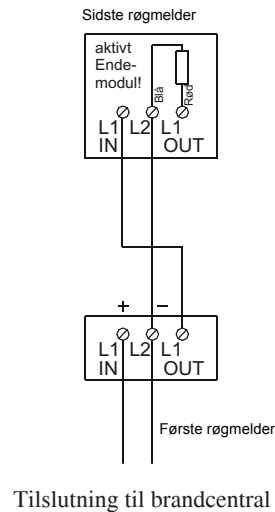

ELEKTRISK TILSLUTNING

FEATURES	
Forsyningsspænding:	24V DC
Strømforbrug (hvile):	0,1 mA
Kabinet:	Hvid plastik, rund
Driftstemperatur:	-20° til 60° C